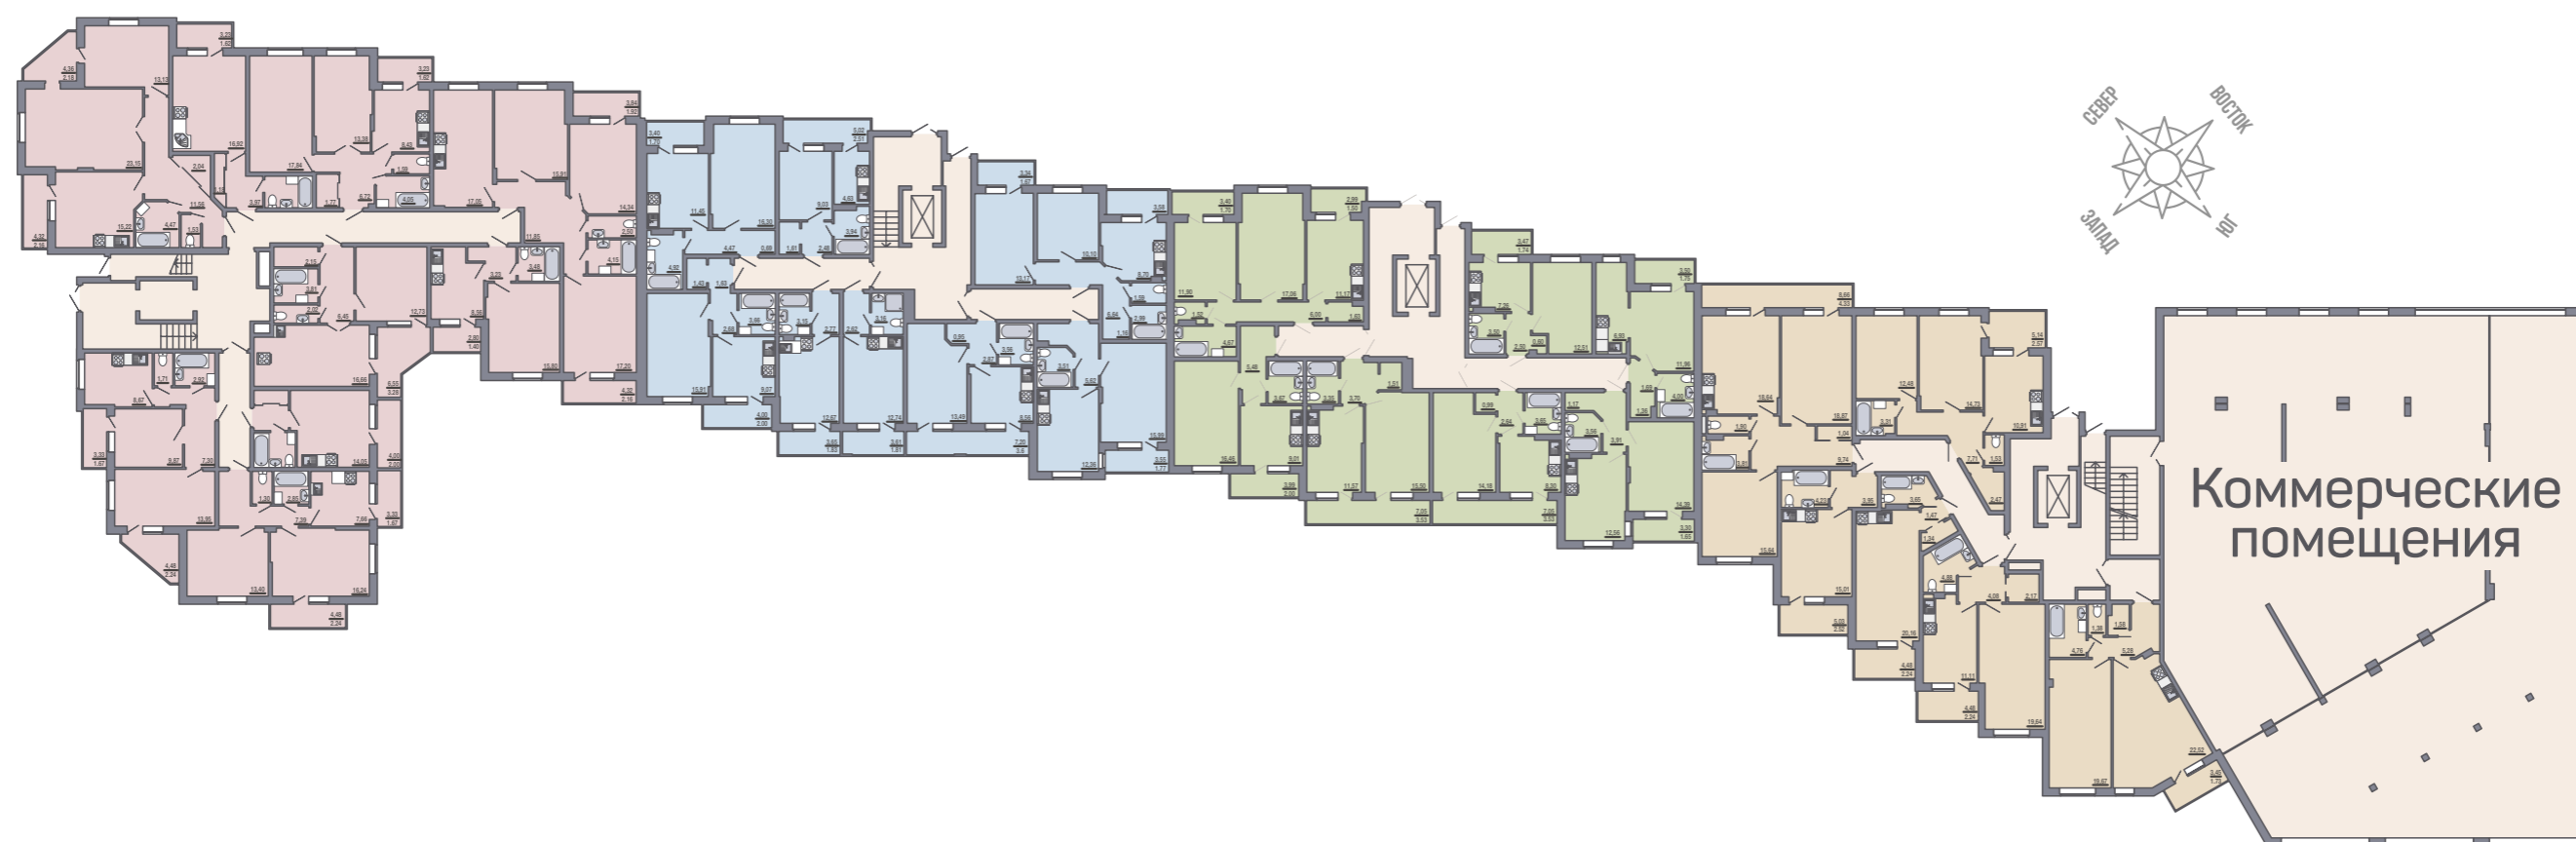

↑ ул. Летчика Колесниченко ↑

ЦЕНТР

Секция 1

Секция 2

Секция 3

Секция 4

↑ ул. Ворошилова ↑

↑ ул. 121 Стрелковой Дивизии ↓

Дом воплотил в себе самые смелые планировочные решения архитекторов: от небольших уютных квартир и студий площадью от 20 м² до просторных апартаментов. Предлагается несколько типов отделки на выбор.

ПЛАНИРОВОЧНЫЕ РЕШЕНИЯ