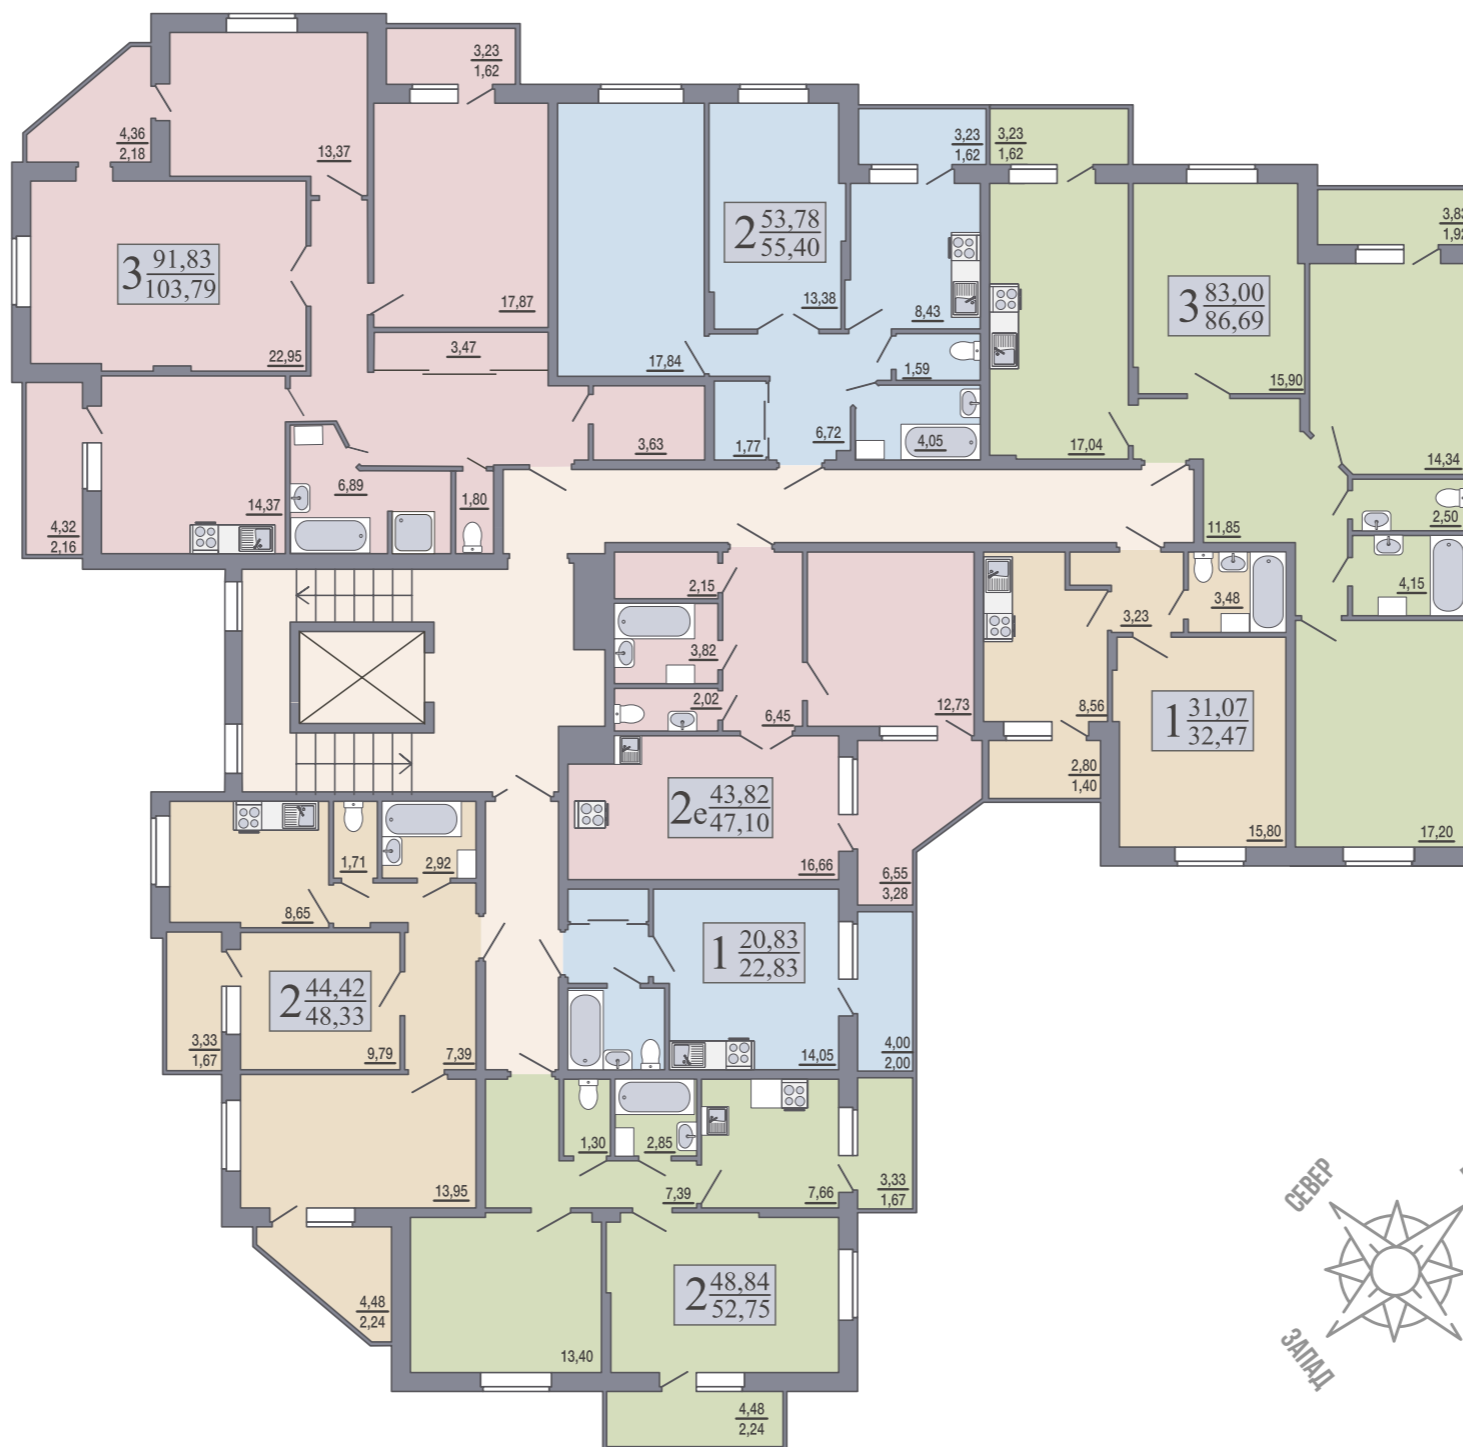

ДК им.50-летия
Октября

Парк

Школа

↑ ул. Летчика Колесниченко ↑

1 СЕКЦИЯ, 4-6 ЭТАЖ

↑ ул. Ворошилова ↑

↑ ул. 121 Стрелковой Дивизии ↑

ПЛАНИРОВОЧНЫЕ РЕШЕНИЯ